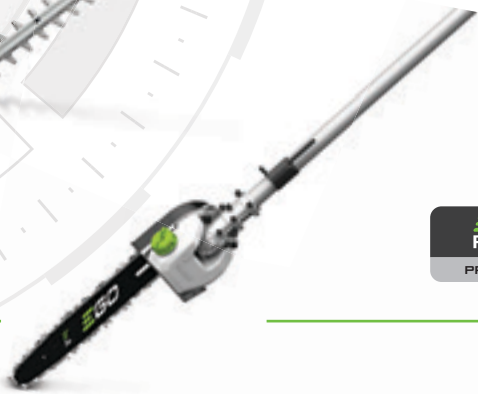

### PSA1000

Codice: 038450

Lunghezza barra 25 cm, 10"

Tipo catena 3/8", 1.1 mm

Peso 1.9 kg