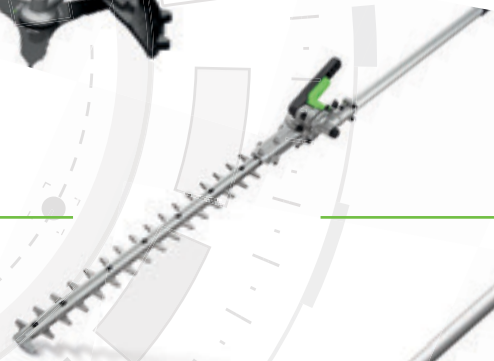

### HTA2000

Codice: 038400

Lunghezza lame 51 cm

Apertura denti di taglio 26 mm

Testa di taglio ad angolazione regolabile

Peso 2.3 kg