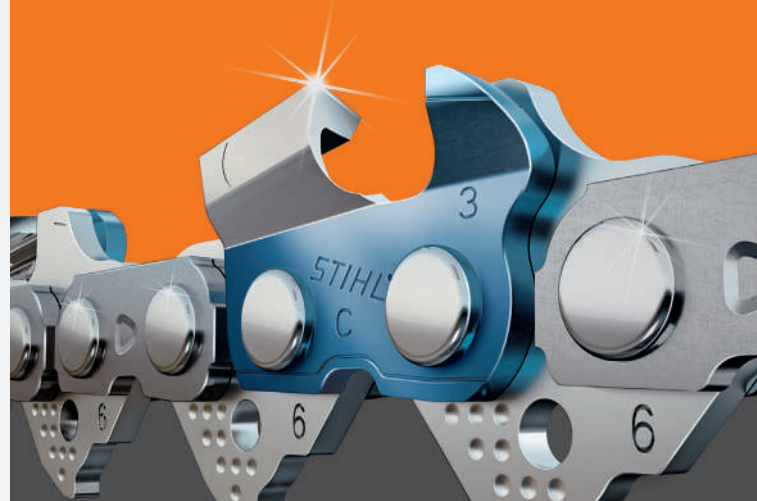

SPRANGHE E CATENE SWISS MADE

Tutte le catene e le spranghe STIHL vengono sviluppate e realizzate internamente nello stabilimento svizzero di Wil. Un'attenzione al prodotto che fa la differenza per garantire lunga durata e prestazioni di taglio eccezionali. Inquadra il QR code e scopri i nostri consulenti online per spranghe catene e utensili di taglio, per aiutarti a trovare il prodotto o l'accessorio STIHL giusto per le tue esigenze.

INQUADRA IL QR CODE
e scopri i nostri consulenti online.

Original **STIHL**
Swiss Made